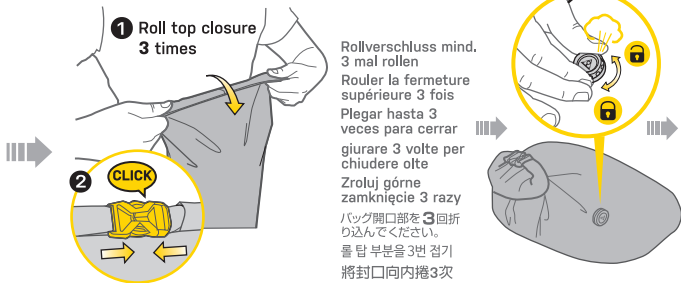

BACKLOADER X

PREPARE TO RIDE

BACKLOADER X

MINIMUM CLEARANCE

Minimaler Abstand
Mínima Holgura
Minimalny prześwit
Dégagement minimal
Spazio minimo
最小クリアランス
타이어 최소 간격
最小間隙範圍

L1 ≥ 9 cm / 3.5"

L2 ≥ 2.5cm / 1"

INSTALLATION

INSTALLATION / INSTALACIÓN / INSTALLAZIONE / MONTAJ /

EN DE FR ES IT PL JP KR CH

取付方法 / 장착하기 / 安裝步驟說明

Strap Storage Clip

Gurtsammler / Clip de sangle de rangement / Clip para la correa / Clip posizionamento cinturino / Klips do zaczepienia paska / 스트랩 보정 클립 / 束帶收納扣

OPTIONAL ACCESSORIES

OPTIONALES ZUBEHÖR / ACCESSOIRES OPTIONNELS

/ ACCESORIOS OPCIONALES / ACCESSORI OPZIONALI / OPCJONALNE AKCESORIA / オプション アクセサリー / 별도 구매 용품 / 其他功能選配商品

BACKLOADER WISHBONE

An anti-sway stabilizer for BackLoader series saddle bags.

Verhindert seitliche Pendelbewegungen von BackLoader Satteltaschen

Un estabilizador anti-balanceo para bolsas de la serie BackLoader.

Stabilizator do toreb podsiodlowych z serii BackLoader.

BackLoader 시리즈 안정기방을 위한 흔들림 방지 보호대

Un stabilisateur pour les sacoches de la série BackLoader.

Stabilizzatore anti-oscillazione per la serie di borse sottosella BackLoader.

バックローダーシリーズ対応 サドル/バッグ用 横揺れ防止 スタビライザー。

BackLoader系列坐墊袋的防搖穩定器

WARRANTY

2-year Warranty: All electronic and mechanical components against manufacturer defects only.

Warranty Claim Requirements
To obtain warranty service, you must have your original sales receipt. Items returned without a sales receipt will assume that the warranty expires on the date of manufacture. All warranties will be void if the product is damaged due to user crash, abuse, system alteration, modification, or used in any way not intended as described in this manual.