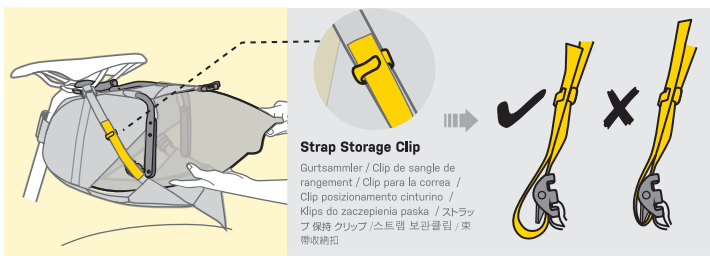

BACKLOADER X

PREPARE TO RIDE

BACKLOADER X

MINIMUM CLEARANCE

Minimaler Abstand
Mínima Holgura
Minimalny prześwit
Dégagement minimal
Spazio minimo
最小クリアランス
타이어 최소 간격
最小間隙範圍

L1 ≥ 9 cm / 3.5"

L2 ≥ 2.5cm / 1"

INSTALLATION

INSTALLATION / INSTALACIÓN / INSTALLAZIONE / MONTAJ /

EN DE FR ES IT PL JP KR CH

取付方法 / 장착하기 / 安裝步驟說明

Strap Storage Clip

Gurtsammler / Clip de sangle de rangement / Clip para la correa / Clip posizionamento cinturino / Klips do zaczepienia paska / 스트랩 보정 클립 / 束帶收納扣

OPTIONAL ACCESSORIES

OPTIONALES ZUBEHÖR / ACCESSOIRES OPTIONNELS

/ ACCESORIOS OPCIONALES / ACCESSORI OPZIONALI / OPCJONALNE AKCESORIA / オプション アクセサリー / 별도 구매 용품 / 其他功能選配商品

BACKLOADER WISHBONE

An anti-sway stabilizer for BackLoader series saddle bags.

Verhindert seitliche Pendelbewegungen von BackLoader Satteltaschen

Un estabilizador anti-balanceo para bolsas de la serie BackLoader.

Stabilizator do toreb podsiodlowych z serii BackLoader.

BackLoader 시리즈 안정기방을 위한 흔들림 방지 보호대

Un stabilisateur pour les sacoches de la série BackLoader.

Stabilizzatore anti-oscillazione per la serie di borse sottosella BackLoader.

バックローダーシリーズ対応 サドル/バッグ用 横揺れ防止 スタビライザー。

BackLoader系列坐墊袋的防搖穩定器

WARRANTY

2-year Warranty: All electronic and mechanical components against manufacturer defects only.

Warranty Claim Requirements
To obtain warranty service, you must have your original sales receipt. Items returned without a sales receipt will assume that the warranty expires on the date of manufacture. All warranties will be void if the product is damaged due to user crash, abuse, system alteration, modification, or used in any way not intended as described in this manual.