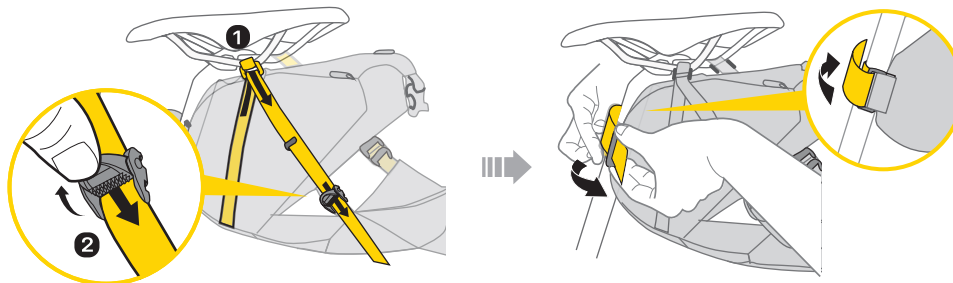

BACKLOADER X

PREPARE TO RIDE

BACKLOADER X

MINIMUM CLEARANCE

Minimaler Abstand
Mínima Holgura
Minimalny prześwit
Dégagement minimal
Spazio minimo
最小クリアランス
타이어 최소 간격
最小間隙範圍

L1 ≥ 9 cm / 3.5"

L2 ≥ 2.5cm / 1"

INSTALLATION

INSTALLATION / INSTALACIÓN / INSTALLAZIONE / MONTAJ /

EN DE FR ES IT PL JP KR CH

取付方法 / 장착하기 / 安裝步驟說明

Strap Storage Clip

Gurtsammler / Clip de sangle de rangement / Clip para la correa / Clip posizionamento cinturino / Klips do zaczepienia paska / 스트랩 보정 클립 / 束帶收納扣

OPTIONAL ACCESSORIES

OPTIONALES ZUBEHÖR / ACCESSOIRES OPTIONNELS

/ ACCESORIOS OPCIONALES / ACCESSORI OPZIONALI / OPCJONALNE AKCESORIA / オプション アクセサリー / 별도 구매 용품 / 其他功能選配商品

BACKLOADER WISHBONE

An anti-sway stabilizer for BackLoader series saddle bags.

Verhindert seitliche Pendelbewegungen von BackLoader Satteltaschen

Un estabilizador anti-balanceo para bolsas de la serie BackLoader.

Stabilizator do toreb podsiodlowych z serii BackLoader.

BackLoader 시리즈 안정기방을 위한 흔들림 방지 보호대

Un stabilisateur pour les sacoches de la série BackLoader.

Stabilizzatore anti-oscillazione per la serie di borse sottosella BackLoader.

バックローダーシリーズ対応 サドル/バッグ用 横揺れ防止 スタビライザー。

BackLoader系列坐墊袋的防搖穩定器

WARRANTY

2-year Warranty: All electronic and mechanical components against manufacturer defects only.

Warranty Claim Requirements
To obtain warranty service, you must have your original sales receipt. Items returned without a sales receipt will assume that the warranty expires on the date of manufacture. All warranties will be void if the product is damaged due to user crash, abuse, system alteration, modification, or used in any way not intended as described in this manual.