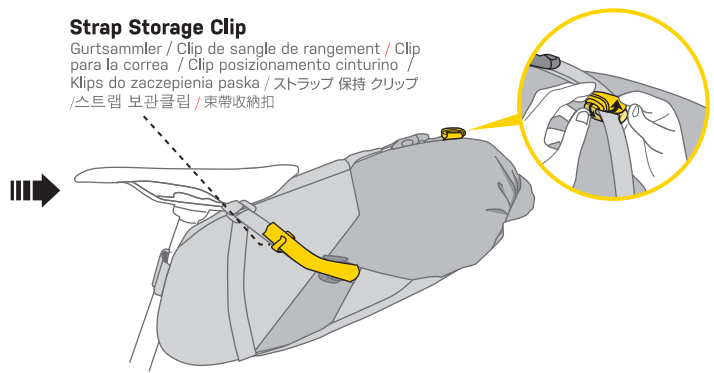

Strap Storage Clip

Gurtsammler / Clip de sangle de rangement / Clip para la correa / Clip posizionamento cinturino / Klips do zaczepienia paska / 스트랩 보정 클립 / 束帶收納扣

OPTIONAL ACCESSORIES

OPTIONALES ZUBEHÖR / ACCESSOIRES OPTIONNELS

/ ACCESORIOS OPCIONALES / ACCESSORI OPZIONALI / OPCJONALNE AKCESORIA / オプション アクセサリー / 별도 구매 용품 / 其他功能選配商品