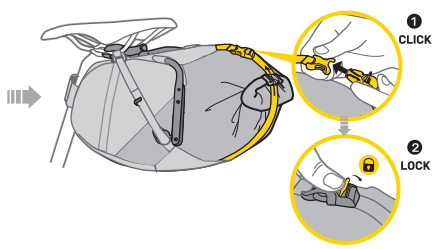

BACKLOADER X

PREPARE TO RIDE

BACKLOADER X

MINIMUM CLEARANCE

Minimaler Abstand
Mínima Holgura
Minimalny prześwit
Dégagement minimal
Spazio minimo
最小クリアランス
타이어 최소 간격
最小間隙範圍

L1 ≥ 9 cm / 3.5"

L2 ≥ 2.5cm / 1"

INSTALLATION

INSTALLATION / INSTALACIÓN / INSTALLAZIONE / MONTAJ /

EN DE FR ES IT PL JP KR CH

取付方法 / 장착하기 / 安裝步驟說明

Strap Storage Clip

Gurtsammler / Clip de sangle de rangement / Clip para la correa / Clip posizionamento cinturino / Klips do zaczepienia paska / 스트랩 보정 클립 / 束帶收納扣

OPTIONAL ACCESSORIES

OPTIONALES ZUBEHÖR / ACCESSOIRES OPTIONNELS

/ ACCESORIOS OPCIONALES / ACCESSORI OPZIONALI / OPCJONALNE AKCESORIA / オプション アクセサリー / 별도 구매 용품 / 其他功能選配商品

BACKLOADER WISHBONE

An anti-sway stabilizer for BackLoader series saddle bags.

Verhindert seitliche Pendelbewegungen von BackLoader Satteltaschen

Un estabilizador anti-balanceo para bolsas de la serie BackLoader.

Stabilizator do toreb podsiodlowych z serii BackLoader.

BackLoader 시리즈 안정기방을 위한 흔들림 방지 보호대

Un stabilisateur pour les sacoches de la série BackLoader.

Stabilizzatore anti-oscillazione per la serie di borse sottosella BackLoader.

バックローダーシリーズ対応 サドル/バッグ用 横揺れ防止 スタビライザー。

BackLoader系列坐墊袋的防搖穩定器

WARRANTY

2-year Warranty: All electronic and mechanical components against manufacturer defects only.

Warranty Claim Requirements
To obtain warranty service, you must have your original sales receipt. Items returned without a sales receipt will assume that the warranty expires on the date of manufacture. All warranties will be void if the product is damaged due to user crash, abuse, system alteration, modification, or used in any way not intended as described in this manual.