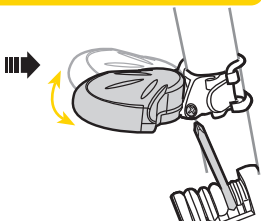

Dauerbeleuchtung

Blinklicht

ANBRINGUNG AN TOPEAK WEDGE UND TRUNK BAGS

Entriegelung

← PRESS →

ANBRINGUNG AN SATTELSTÜTZE / SITZSTREBE

Entriegelung

BATTERIEWECHSEL

CR2032 x 2 Stk.

ERSATZTEILE

Gummiband

Art No. TMS-SP06

Batterie CR2032

Art No. TMS-SP86

EIGENSCHAFTEN

Funktionen: Blinken, Dauerbeleuchtung
Birne: 4 L.E.D.