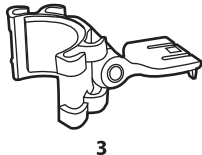

4a

4b

1

2

3

1. Lichtgehäuse
2. Halteclip (für Topeak Wedge und Trunk Bags)
3. Halter (für Sattelstütze/Sitzstreb)re
- 4a. Gummiband (für Sitzstreb)en
- 4b. Gummiband (für Sattelstützen)

D

MODUS

Dauerbeleuchtung

Blinklicht

ANBRINGUNG AN TOPEAK WEDGE UND TRUNK BAGS

Entriegelung

← PRESS →

ANBRINGUNG AN SATTELSTÜTZE / SITZSTREBE

Entriegelung

BATTERIEWECHSEL

CR2032 x 2 Stk.

ERSATZTEILE

Gummiband

Art No. TMS-SP06

Batterie CR2032

Art No. TMS-SP86

EIGENSCHAFTEN

Funktionen: Blinken, Dauerbeleuchtung
Birne: 4 L.E.D.