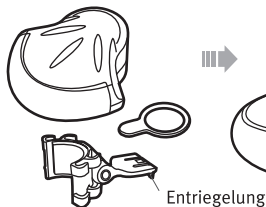

4a

4b

1

2

3

1. Lichtgehäuse
2. Halteclip (für Topeak Wedge und Trunk Bags)
3. Halter (für Sattelstütze/Sitzstreb)re
- 4a. Gummiband (für Sitzstreb)en
- 4b. Gummiband (für Sattelstützen)

D

MODUS

Dauerbeleuchtung

Blinklicht

ANBRINGUNG AN TOPEAK WEDGE UND TRUNK BAGS

Entriegelung

← PRESS →

ANBRINGUNG AN SATTELSTÜTZE / SITZSTREBE

Entriegelung

BATTERIEWECHSEL

CR2032 x 2 Stk.

ERSATZTEILE

Gummiband

Art No. TMS-SP06

Batterie CR2032

Art No. TMS-SP86

EIGENSCHAFTEN

Funktionen: Blinken, Dauerbeleuchtung
Birne: 4 L.E.D.