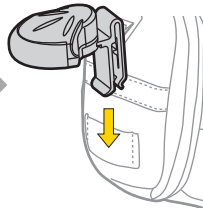

4a

4b

1

2

3

1. Lichtgehäuse
2. Halteclip (für Topeak Wedge und Trunk Bags)
3. Halter (für Sattelstütze/Sitzstreb)re
- 4a. Gummiband (für Sitzstreb)en
- 4b. Gummiband (für Sattelstützen)

D

MODUS

Dauerbeleuchtung

Blinklicht

ANBRINGUNG AN TOPEAK WEDGE UND TRUNK BAGS

Entriegelung

← PRESS →

ANBRINGUNG AN SATTELSTÜTZE / SITZSTREBE

Entriegelung

BATTERIEWECHSEL

CR2032 x 2 Stk.

ERSATZTEILE

Gummiband

Art No. TMS-SP06

Batterie CR2032

Art No. TMS-SP86

EIGENSCHAFTEN

Funktionen: Blinken, Dauerbeleuchtung
Birne: 4 L.E.D.