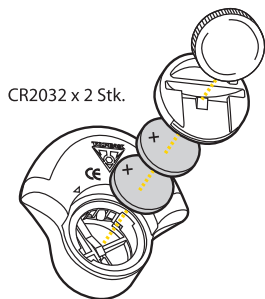

4a

4b

1

2

3

1. Lichtgehäuse
2. Halteclip (für Topeak Wedge und Trunk Bags)
3. Halter (für Sattelstütze/Sitzstreb)re
- 4a. Gummiband (für Sitzstreb)en
- 4b. Gummiband (für Sattelstützen)

D

MODUS

Dauerbeleuchtung

Blinklicht

ANBRINGUNG AN TOPEAK WEDGE UND TRUNK BAGS

Entriegelung

← PRESS →

ANBRINGUNG AN SATTELSTÜTZE / SITZSTREBE

Entriegelung

BATTERIEWECHSEL

CR2032 x 2 Stk.

ERSATZTEILE

Gummiband

Art No. TMS-SP06

Batterie CR2032

Art No. TMS-SP86

EIGENSCHAFTEN

Funktionen: Blinken, Dauerbeleuchtung
Birne: 4 L.E.D.

Batterie: Batterie CR2032 / 2 Stk.

Leuchtdauer: 60 Std.

(bei Dauerbeleuchtung)

Gewicht: 20 g

⚠ ACHTUNG

Das Lichtgehäuse ist wasserabweisend und kann somit im Regen verwendet werden. Tauchen Sie es jedoch niemals unter Wasser.