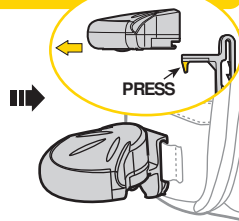

Dauerbeleuchtung

Blinklicht

ANBRINGUNG AN TOPEAK WEDGE UND TRUNK BAGS

Entriegelung

← PRESS →

ANBRINGUNG AN SATTELSTÜTZE / SITZSTREBE

Entriegelung

BATTERIEWECHSEL

CR2032 x 2 Stk.

ERSATZTEILE

Gummiband

Art No. TMS-SP06

Batterie CR2032

Art No. TMS-SP86

EIGENSCHAFTEN

Funktionen: Blinken, Dauerbeleuchtung
Birne: 4 L.E.D.