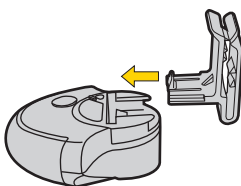

Dauerbeleuchtung

Blinklicht

ANBRINGUNG AN TOPEAK WEDGE UND TRUNK BAGS

Entriegelung

← PRESS →

ANBRINGUNG AN SATTELSTÜTZE / SITZSTREBE

Entriegelung

BATTERIEWECHSEL

CR2032 x 2 Stk.

ERSATZTEILE

Gummiband

Art No. TMS-SP06

Batterie CR2032

Art No. TMS-SP86

EIGENSCHAFTEN

Funktionen: Blinken, Dauerbeleuchtung
Birne: 4 L.E.D.