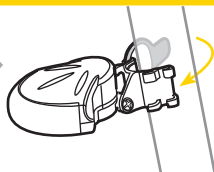

Dauerbeleuchtung

Blinklicht

ANBRINGUNG AN TOPEAK WEDGE UND TRUNK BAGS

Entriegelung

← PRESS →

ANBRINGUNG AN SATTELSTÜTZE / SITZSTREBE

Entriegelung

BATTERIEWECHSEL

CR2032 x 2 Stk.

ERSATZTEILE

Gummiband

Art No. TMS-SP06

Batterie CR2032

Art No. TMS-SP86

EIGENSCHAFTEN

Funktionen: Blinken, Dauerbeleuchtung
Birne: 4 L.E.D.