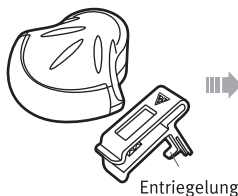

4a

4b

1

2

3

1. Lichtgehäuse
2. Halteclip (für Topeak Wedge und Trunk Bags)
3. Halter (für Sattelstütze/Sitzstreb)re
- 4a. Gummiband (für Sitzstreb)en
- 4b. Gummiband (für Sattelstützen)

D

MODUS

Dauerbeleuchtung

Blinklicht

ANBRINGUNG AN TOPEAK WEDGE UND TRUNK BAGS

Entriegelung

← PRESS →

ANBRINGUNG AN SATTELSTÜTZE / SITZSTREBE

Entriegelung

BATTERIEWECHSEL

CR2032 x 2 Stk.

ERSATZTEILE

Gummiband

Art No. TMS-SP06

Batterie CR2032

Art No. TMS-SP86

EIGENSCHAFTEN

Funktionen: Blinken, Dauerbeleuchtung
Birne: 4 L.E.D.