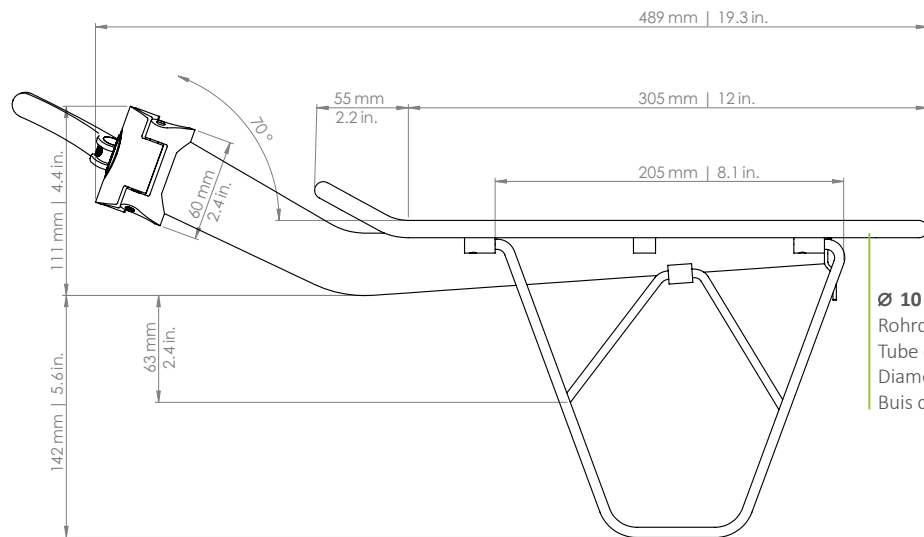

CLIP IT

Sattelstützenträger | seat post mounted carrier | porte-bagages sur tige de selle | zadelpenbagagedrager

ART. 08010

ART. 08019 (SEITENSTÜTZEN | SIDE SUPPORTS | SUPPORTS LATÉRAUX | ZIJSTEUNEN)

D Der Gepäckträger ist nicht für die Montage eines Kindersitzes zugelassen!

EN The carrier is not allowed for mounting a child seat!

F Le porte-bagages n'est pas homologué pour supporter un siège enfant !

NL Gebruik de bagagedrager niet voor de bevestiging van een kinderzitje!

Ø 10 mm | 0.4 in.
Rohrdurchmesser
Tube diameter
Diamètre du tuyau
Buis diameter