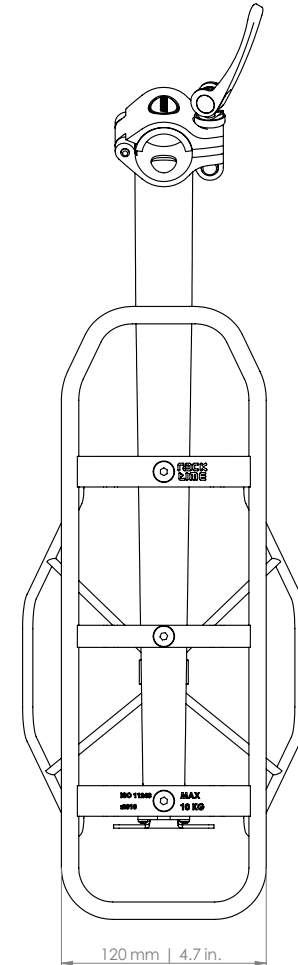

D Für Irrtümer und Druckfehler übernehmen wir keine Haftung. Änderungen vorbehalten.

EN We accept no liability arising from errors and mistakes. Subject to change.

F Nous déclinons toute responsabilité en cas d'erreurs, de fautes d'impression. Sous réserve de modifications.

NL Voor fouten en drukfouten aanvaarden wij geen aansprakelijkheid. Onderhevig aan verandering.