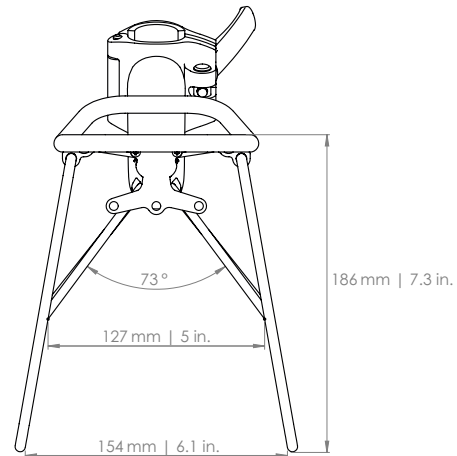

D Für Irrtümer und Druckfehler übernehmen wir keine Haftung. Änderungen vorbehalten.

EN We accept no liability arising from errors and mistakes. Subject to change.

F Nous déclinons toute responsabilité en cas d'erreurs, de fautes d'impression. Sous réserve de modifications.

NL Voor fouten en drukfouten aanvaarden wij geen aansprakelijkheid. Onderhevig aan verandering.