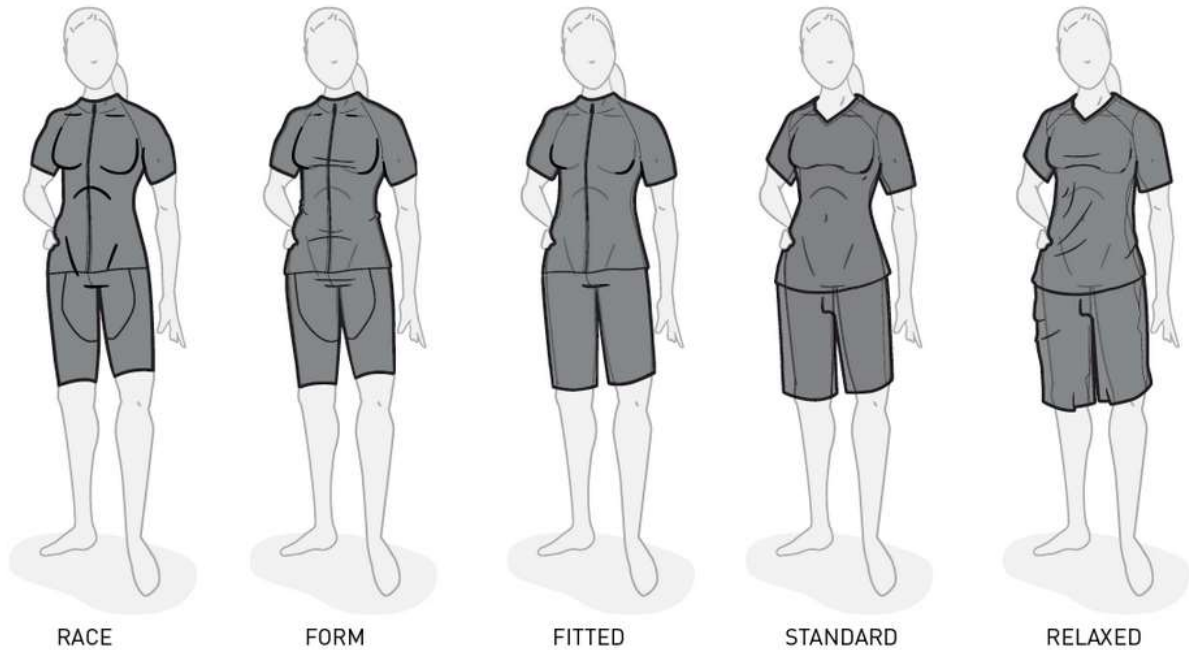

PEARL iZUMi®

WOMEN'S FIT GUIDE

	XS	S	M	L	XL	XXL	XXXL
Brustumfang	81-85 cm	86-90 cm	91-97 cm	98-104 cm	105-113 cm	114-121 cm	122-131 cm
Taillenumfang	65-69 cm	70-74 cm	75-79 cm	80-89 cm	90-99 cm	100-109 cm	110-121 cm
Hüftumfang	88-91 cm	92-97 cm	98-103 cm	104-110 cm	111-119 cm	120-128 cm	129-138 cm

	0	2	4	6	8	10	12	14	16
Brustumfang	80-82 cm	83-84 cm	85-87 cm	88-90 cm	91-93 cm	94-97 cm	98-101 cm	102-106 cm	107-112 cm
Taillenumfang	64-66 cm	67-69 cm	70-71 cm	72-74 cm	75-77 cm	78-81 cm	82-86 cm	87-91 cm	92-97 cm
Hüftumfang	86-89 cm	90-91 cm	92-94 cm	95-97 cm	97-100 cm	101-103 cm	104-107 cm	108-112 cm	113-117 cm