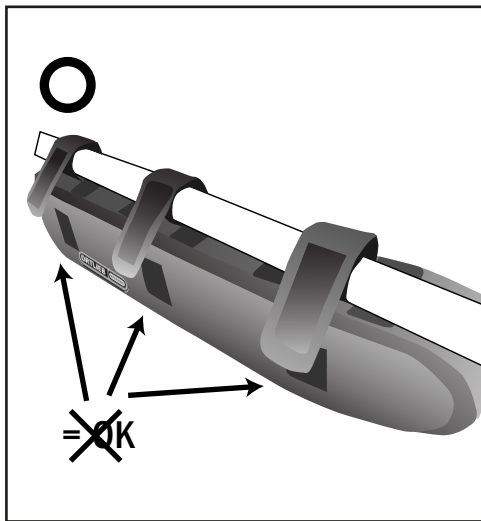

1.1

1.2

1.3

# Frame-Pack Toptube

- |           |                          |           |                           |
|-----------|--------------------------|-----------|---------------------------|
| <b>DE</b> | MONTAGEANWEISUNG:        | <b>ES</b> | INSTRUCCIONES DE MONTAJE: |
| <b>EN</b> | ASSEMBLY INSTRUCTIONS:   | <b>SE</b> | MONTERINGSANVISNING:      |
| <b>FR</b> | INSTRUCTIONS DE MONTAGE: | <b>NO</b> | MONTERINGSANVISNING:      |
| <b>IT</b> | ISTRUZIONI DI MONTAGGIO: | <b>FI</b> | ASENNUSOHJEET:            |
| <b>NL</b> | MONTAGE HANDLEIDING:     | <b>PL</b> | INSTRUKCJA MONTAZU:       |
| <b>DK</b> | MONTERINGSVEJLEDNING:    | <b>JP</b> | 換気の良い所に保管してください。          |