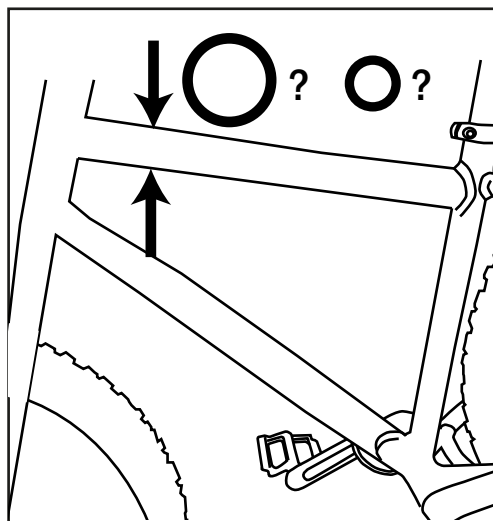

# Frame-Pack Toptube

- |           |                          |           |                           |
|-----------|--------------------------|-----------|---------------------------|
| <b>DE</b> | MONTAGEANWEISUNG:        | <b>ES</b> | INSTRUCCIONES DE MONTAJE: |
| <b>EN</b> | ASSEMBLY INSTRUCTIONS:   | <b>SE</b> | MONTERINGSANVISNING:      |
| <b>FR</b> | INSTRUCTIONS DE MONTAGE: | <b>NO</b> | MONTERINGSANVISNING:      |
| <b>IT</b> | ISTRUZIONI DI MONTAGGIO: | <b>FI</b> | ASENNUSOHJEET:            |
| <b>NL</b> | MONTAGE HANDLEIDING:     | <b>PL</b> | INSTRUKCJA MONTAZU:       |
| <b>DK</b> | MONTERINGSVEJLEDNING:    | <b>JP</b> | 換気の良い所に保管してください。          |