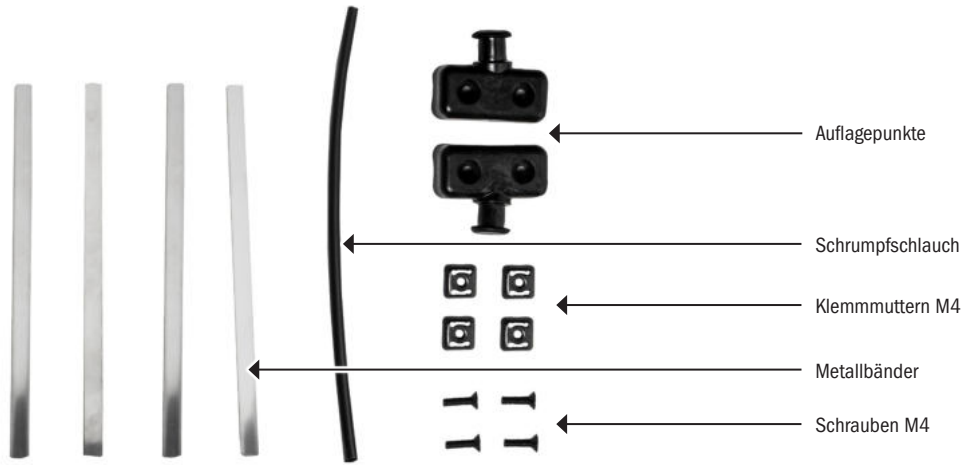

PRODUCT INFO

QUICK RACK SEAT STAY ADAPTER

Adapter für Sitzstrebenbefestigung

Anwendungsbeispiel:

SPEZIFIKATIONEN:

- + Adapter Set zur Montage des Quick Rack Gepäckträgers an Rädern ohne M5/M6 Gewindeösen
- + Fest und sicher an den Sitzstreben montierbar dank Metallbänder mit Gummiummantelung

Lieferumfang: Quick Rack Set für Sitzstrebenbefestigung

Hinweis: Montageanleitung beachten

Achtung: Nicht für Carbonrahmen geeignet