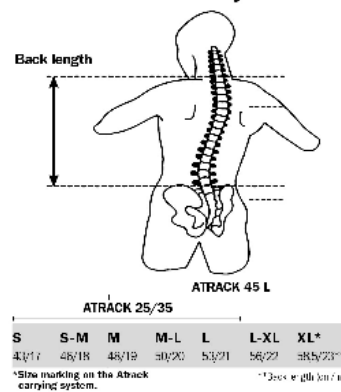

PRODUCT INFO

ATRACK CR

Kombination aus Outdoor-Rucksack und Reisetasche

BACK LENGTH ADJUSTMENT

Höhe/cm	Breite/cm	Tiefe/cm	Volumen/L	Gewicht/g	maximale Zuladung/kg
56	26	25	25	1220	10

SPEZIFIKATIONEN:

- + Wasserdichter Outdoor-Rucksack und Reisetasche mit abnehmbarem Hüftgurt
- + Atrack CR (Core) ist ideal für Kurzreisen, tägliche Abenteuer in der Stadt oder Wochenendtrips
- + Reiß- und abriebfestes Nylongewebe
- + Große Öffnung erlaubt übersichtliches Packen und schnellen Zugriff
- + Wasserdichter Tizip-Reißverschluss (überarbeitete Version); Position am Rücken schützt vor unbefugtem Zugriff
- + Wasserdichter Durchlass für Trinkschlauch (Trinksystem nicht enthalten)
- + Stufenlose Rückenlängenverstellung (S-L)
- + Ergonomische Schulterträger
- + Schulterträger und Tragesystem bleiben beim Packen sauber und trocken
- + 1 Netzaußentasche rechts, 1 Reißverschlussaußentasche links
- + Daisy Chain auf Front für Befestigung von Kompressionsgurten und zusätzlicher Ausrüstung
- + 4 Innentaschen mit Reißverschluss für übersichtliche Organisation

Lieferumfang: Rucksack mit abnehmbarem Hüftgurt und Dichtring für Trinkschlauchausgang

Separat erhältliches Zubehör: 4 Kompressionsgurte, Hydration System, Attachment Kit for Helmets, Attachment Kit for Gear (in Verbindung mit Kompressionsgurten)

Hinweis: Zur Erreichung des Schutzgrades IP67 (6=staubdicht, 7=geschützt gegen Eindringen von Wasser bei zeitweiligem Untertauchen; Tiefe: 1 m/Produktunterkante; Dauer: 30 Minuten) muss der Verschluss vollständig geschlossen sein.