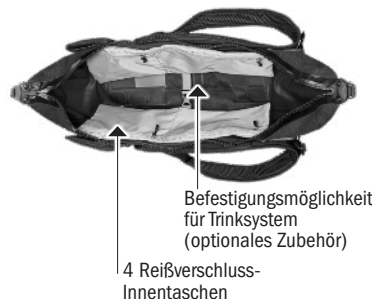

PRODUCT INFO

ATRACK CR

Kombination aus Outdoor-Rucksack und Reisetasche

BACK LENGTH ADJUSTMENT

Höhe/cm	Breite/cm	Tiefe/cm	Volumen/L	Gewicht/g	maximale Zuladung/kg
56	26	25	25	1220	10

SPEZIFIKATIONEN:

- + Wasserdichter Outdoor-Rucksack und Reisetasche mit abnehmbarem Hüftgurt
- + Atrack CR (Core) ist ideal für Kurzreisen, tägliche Abenteuer in der Stadt oder Wochenendtrips
- + Reiß- und abriebfestes Nylongewebe
- + Große Öffnung erlaubt übersichtliches Packen und schnellen Zugriff
- + Wasserdichter Tizip-Reißverschluss (überarbeitete Version); Position am Rücken schützt vor unbefugtem Zugriff
- + Wasserdichter Durchlass für Trinkschlauch (Trinksystem nicht enthalten)
- + Stufenlose Rückenlängenverstellung (S-L)
- + Ergonomische Schulterträger
- + Schulterträger und Tragesystem bleiben beim Packen sauber und trocken
- + 1 Netzaußentasche rechts, 1 Reißverschlussaußentasche links
- + Daisy Chain auf Front für Befestigung von Kompressionsgurten und zusätzlicher Ausrüstung
- + 4 Innentaschen mit Reißverschluss für übersichtliche Organisation

Lieferumfang: Rucksack mit abnehmbarem Hüftgurt und Dichtring für Trinkschlauchausgang

Separat erhältliches Zubehör: 4 Kompressionsgurte, Hydration System, Attachment Kit for Helmets, Attachment Kit for Gear (in Verbindung mit Kompressionsgurten)

Hinweis: Zur Erreichung des Schutzgrades IP67 (6=staubdicht, 7=geschützt gegen Eindringen von Wasser bei zeitweiligem Untertauchen; Tiefe: 1 m/Produktunterkante; Dauer: 30 Minuten) muss der Verschluss vollständig geschlossen sein.