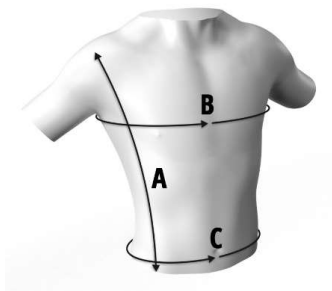

Bluegrass – Grössentabelle Protektoren

(Richtwerte & Empfehlungen)

	S	M	L	XL
A (cm)	40/44	44/48	48/52	52/56
B (cm)	84/90	91/97	98/104	105/111
C (cm)	73/79	80/86	87/93	94/100